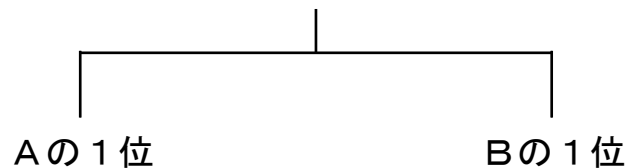

第6回ワイルドジュニアカップ組み合わせ表

※グループ分けは
7月4日 PM12:00に
代理抽選で行います

① 西脇野球スポーツ少年団

② 氷上ドリームス

③ 香寺クラブジュニア

④ 西脇ワイルドキッズ

⑤ 米田少年野球クラブ

⑥ ベースボールキッズ丹波

A グループ

	西脇YS	氷上D	香寺CJ	勝	負	分	順位
西脇野球スポーツS							
氷上ドリームス							
香寺クラブJ							

1 試合目 西脇野球スポーツ少年団 vs 氷上ドリームス

2 試合目 香寺クラブジュニア vs 1 試合目の勝者

B グループ

	西脇WK	米田SYC	BBK丹波	勝	負	分	順位
西脇ワイルドキッズ							
米田少年野球クラブ							
BBK丹波							

1 試合目 西脇ワイルドキッズ vs 米田少年野球クラブ

2 試合目 ベースボールキッズ丹波 vs 1 試合目の勝者

決勝