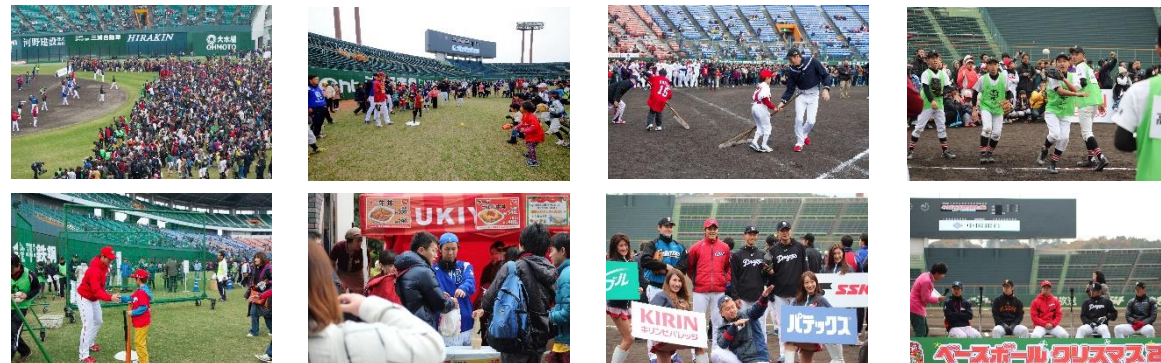

2014  
静岡

12月14日  
動員11,000人

2015  
岡山

12月6日  
動員1万6000人

日本プロ野球選手会 公式ホームページ  
JAPAN PROFESSIONAL BASEBALL PLAYERS ASSOCIATION

選手とファンとをダイレクトにつなぐ!  
日本プロ野球選手会

キャッチボールクラシック  
選手会ニュース

「キャッチボールしよう」プロジェクト - 日本プロ野球選手会 - 団体