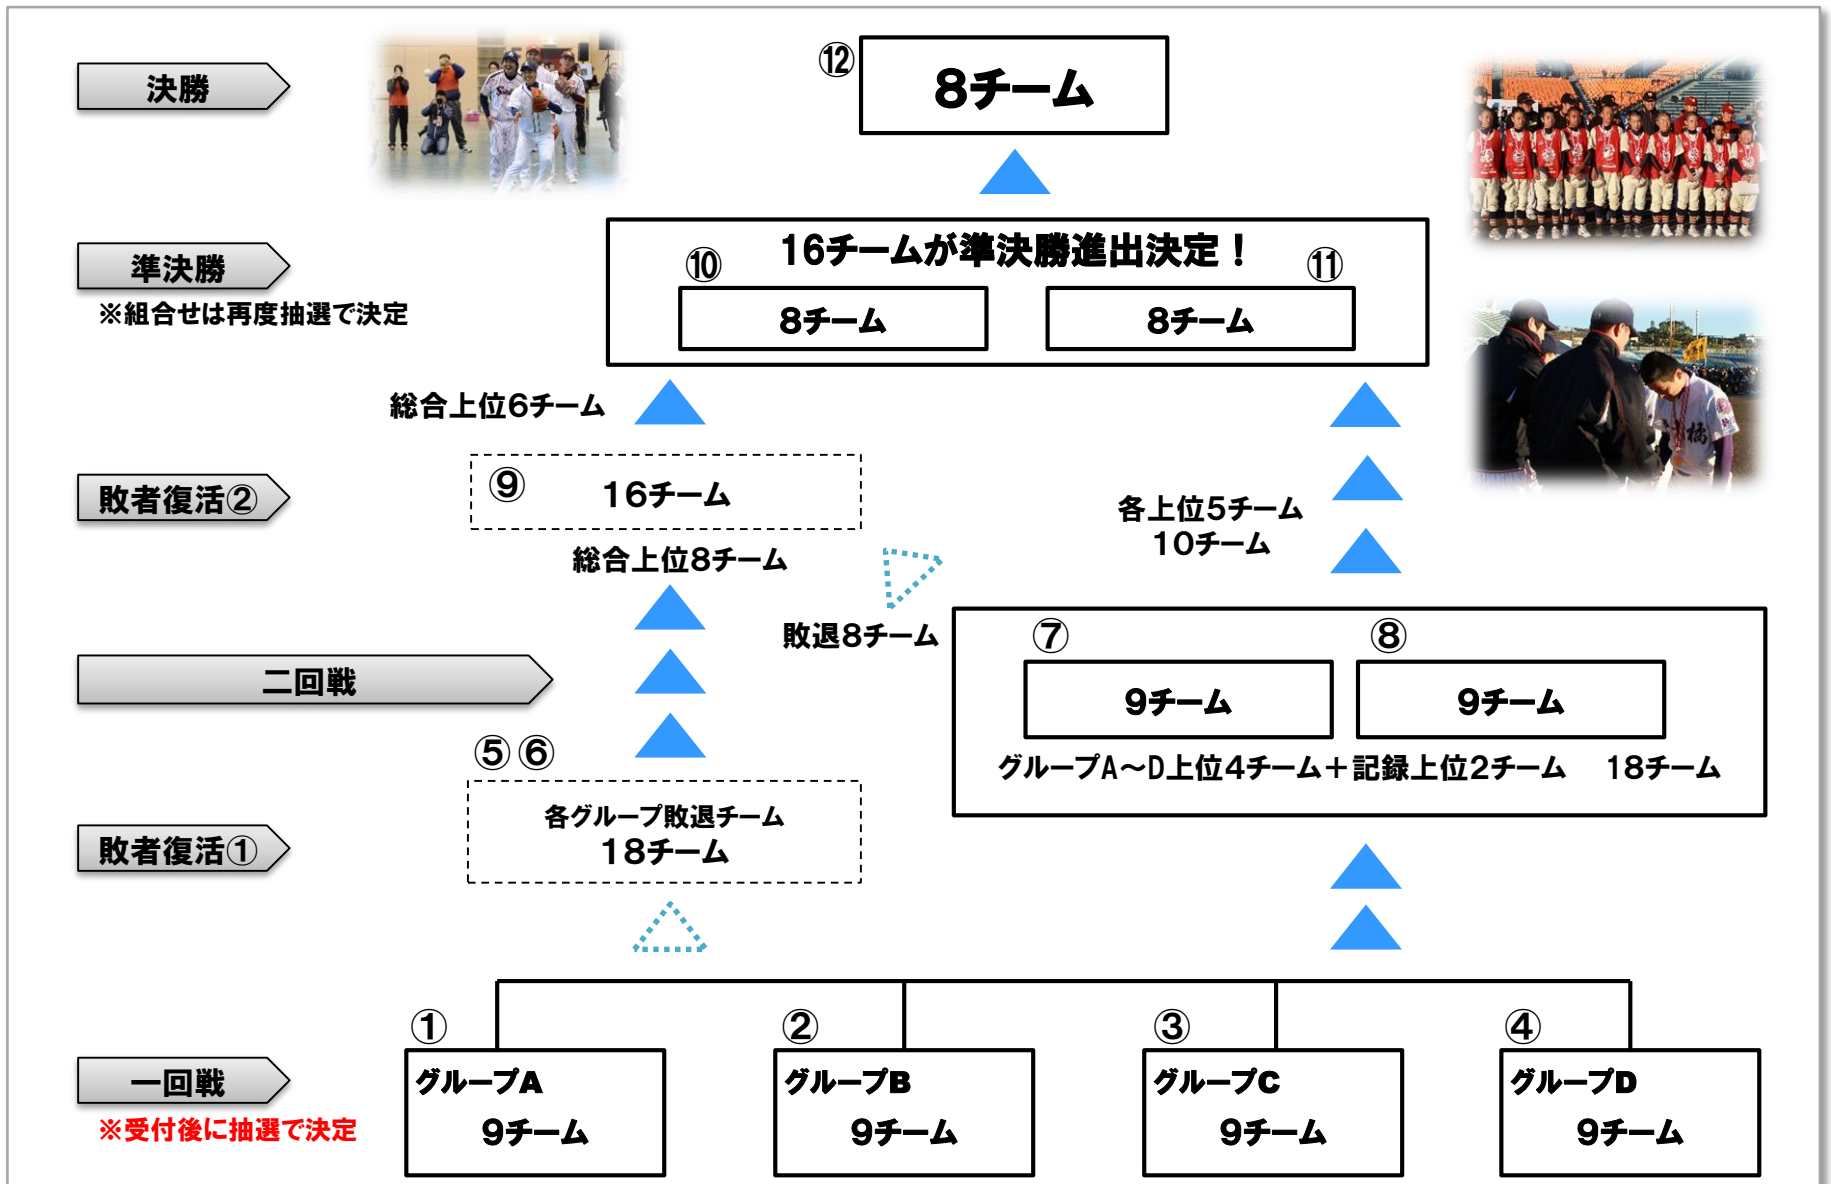

## 【全国大会当日のスケジュール(予定)】

09:00～09:30	受付	： 小瀬スポーツ公園 球技場周辺(予定)
	集合	： 小瀬スポーツ公園 球技場
10:10～11:20	予選	： 中学生の部、小学生の部 各30～36チーム参加予定
12:10～12:30	準決勝	： 予選を勝ち抜いた16チーム @山日YBS球場
12:30～12:40	決勝	： 準決勝を勝ち抜いた8チーム @山日YBS球場
12:40～12:50	エキシビジョン	： 優勝、準優勝チームは現役プロ野球選手と対戦

## 【大会要項その他】

大会要項： 11月22日(火)に全国大会出場チームへ発送いたします。

※メンバー登録用紙、駐車登録、お弁当受付も同時に送付いたします。

宿泊： 現地旅行社にて手配可能ですので下記ご利用ください。

※空き室に限りがございますのでお早めにご連絡ください。

YBS T&L 担当：青木

055-231-3366

(2016年度)

# 【全国大会開催イメージ】

※36チーム参加と仮定

2007  
中越

12月23日・24日  
動員1万2000人

2008  
横浜

12月21日  
動員1万人

2009  
びわこ・くさつ

12月6日  
動員2万3000人

2010 東京

12月4日  
動員1万人限定

2011 いわき

12月21日  
動員5,000人

2012 仙台

12月21日  
動員7,000人

2013  
岩手

12月8日  
動員10,800人