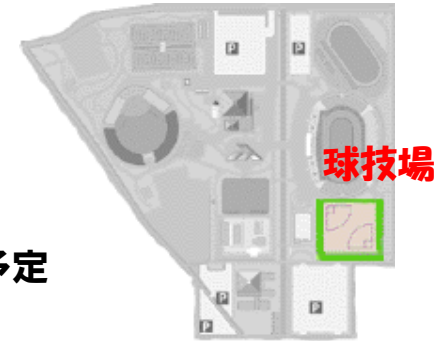

# キャッチボールクラシック2016全国大会

概要書

2016年4月

一般社団法人日本プロ野球選手会

「キャッチボールクラシック2016全国大会」  
山梨県小瀬スポーツ公園・甲府市

- 開催日 : 平成28年12月4日(日) ※『ベースボールクリスマス』イベント内にて実施
- 会場 : 山日YBS球場など
- 主催 : 一般社団法人日本プロ野球選手会
- 共催 : 甲府市、山梨日日新聞社
- 後援 : 観光庁、スポーツ庁、山梨県、その他周辺市町村
- 協力 : 共同通信社
- 運営 : 日本プロ野球選手会、地域実行委員会ボランティア
- 参加 : 現役選手26名(12球団から各2名+選手会長、選手会理事長)  
他 OB、セパ公式審判員(予定)
- 内容 : 地域色豊かな開閉会式をはじめ、キャッチボールアトラクションやトークイベントを中心としたファン交流イベントとキャッチボールクラシック全国大会

## 【全国大会当日のスケジュール(予定)】

09:00～09:30	受付	： 小瀬スポーツ公園 球技場周辺(予定)
	集合	： 小瀬スポーツ公園 球技場
10:10～11:20	予選	： 中学生の部、小学生の部 各30～36チーム参加予定
12:10～12:30	準決勝	： 予選を勝ち抜いた16チーム @山日YBS球場
12:30～12:40	決勝	： 準決勝を勝ち抜いた8チーム @山日YBS球場
12:40～12:50	エキシビジョン	： 優勝、準優勝チームは現役プロ野球選手と対戦