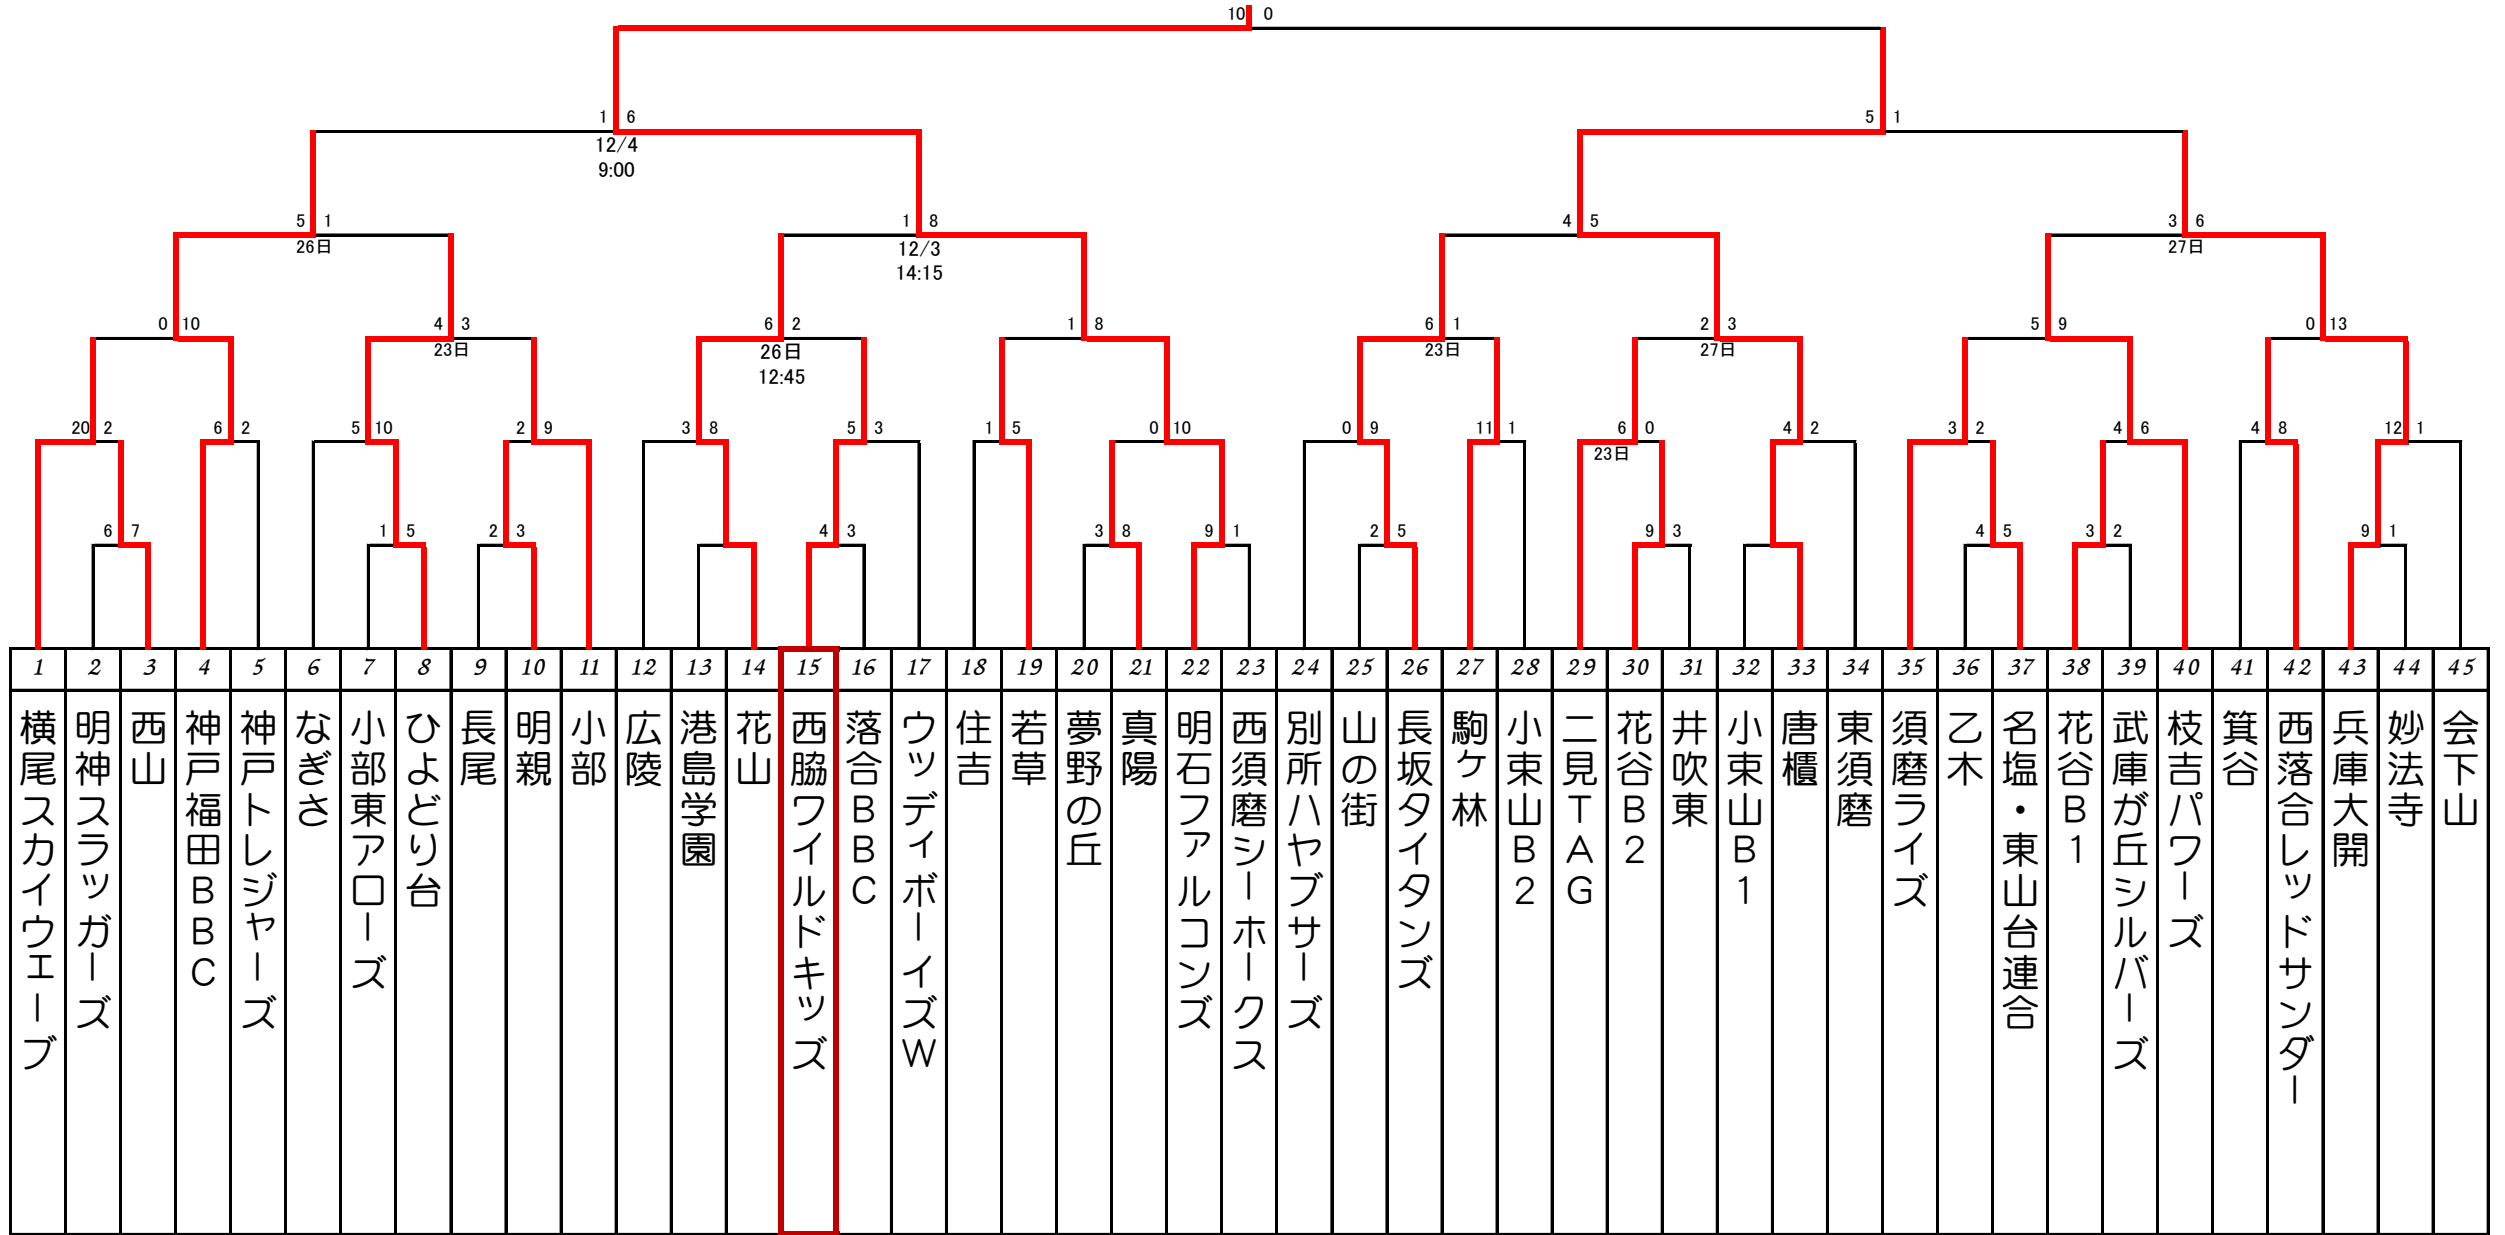

# 第21回神戸須磨ライオンズ旗 マック鈴木杯(5年生トーナメント)

1	2	3	4	5	6	7	8	9	10	11	12	13	14	15	16	17	18	19	20	21	22	23	24	25	26	27	28	29	30	31	32	33	34	35	36	37	38	39	40	41	42	43	44	45
横尾 スカイウエーブ	明神 スラッグアーズ	西山	神戸 福田BBC	神戸 トレジャーズ	なぎさ	小部 東アローズ	ひよどり 台	長尾	明親	小部	広陵	港島 学園	花山	西脇 ファイルドキッツ	落合 BBC	ウツ デイボーイズW	住吉	若草	夢野 の丘	真陽	明石 フアルコンズ	西須 磨シーホークス	別所 ハヤブサーズ	山の 街	長坂 タイタンズ	駒ケ 林	小束 山B2	二見 TAG	花谷 B2	井吹 東	小束 山B1	唐櫃	東須 磨	須磨 ライズ	乙木	名塩 ・東山 台連合	花谷 B1	武庫 が丘シル バース	枝吉 パワーズ	箕谷	西落 合レッド サンダー	兵庫 大開	妙法 寺	会下 山